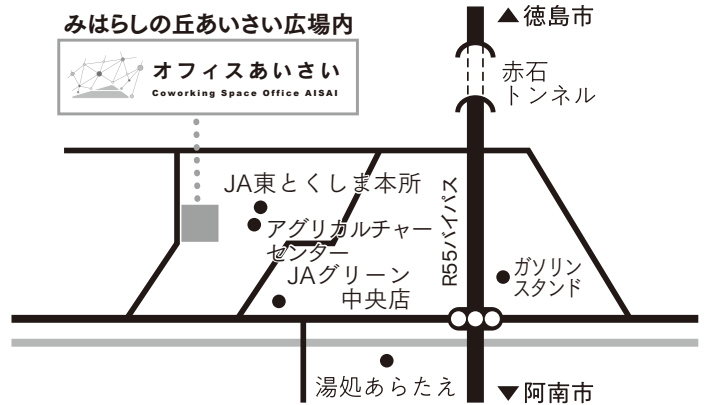

会場地図

時間 13:00~15:00

会場 オフィスあいさい
(みはらしの丘あいさい広場内)
【徳島県小松島市立江町炭屋ヶ谷47-3】

📶 オンライン有 (Zoom)

定員 会場30名 (各先着順で受付)

参加費 無料

※当日のオンライン配信についてはお送りするアドレスからアクセスしてご視聴ください!回線速度の低下などで利用のインターネット環境により音声や画像が途切れる場合があります。不測の事態が発生した場合予めご了承ください。
※コロナウィルス感染拡大の状況によっては中止となる場合がありますのでご了承ください。 ※プログラムは、予告無く変更になる場合がございます。予めご了承ください。